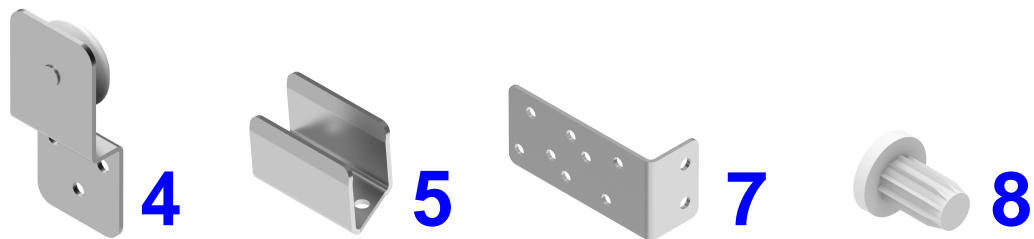

PREMIUM - TAVOLO ARMADIATO CALDO PASSANTE
PREMIUM - HOT PASSTHROUGH CUPBOARD VENTIL

PNC	MODEL	L = mm	H = mm	REF	PNC	MODEL	L = mm	H = mm	REF
133098		1400	900	a					
133099		1600	900	b					
133100		1800	900	c					
133101		2000	900	d					

Pag.	Descrizione	Description
1	Indice	Index
2-3	Disegni	Drawings
4	Lista ricambi	Spare parts list

Brand / Marchio: PREMIUM HD

PREMIUM - TAVOLO ARMADIATO CALDO PASSANTE
PREMIUM - HOT PASSTHROUGH CUPBOARD VENTIL