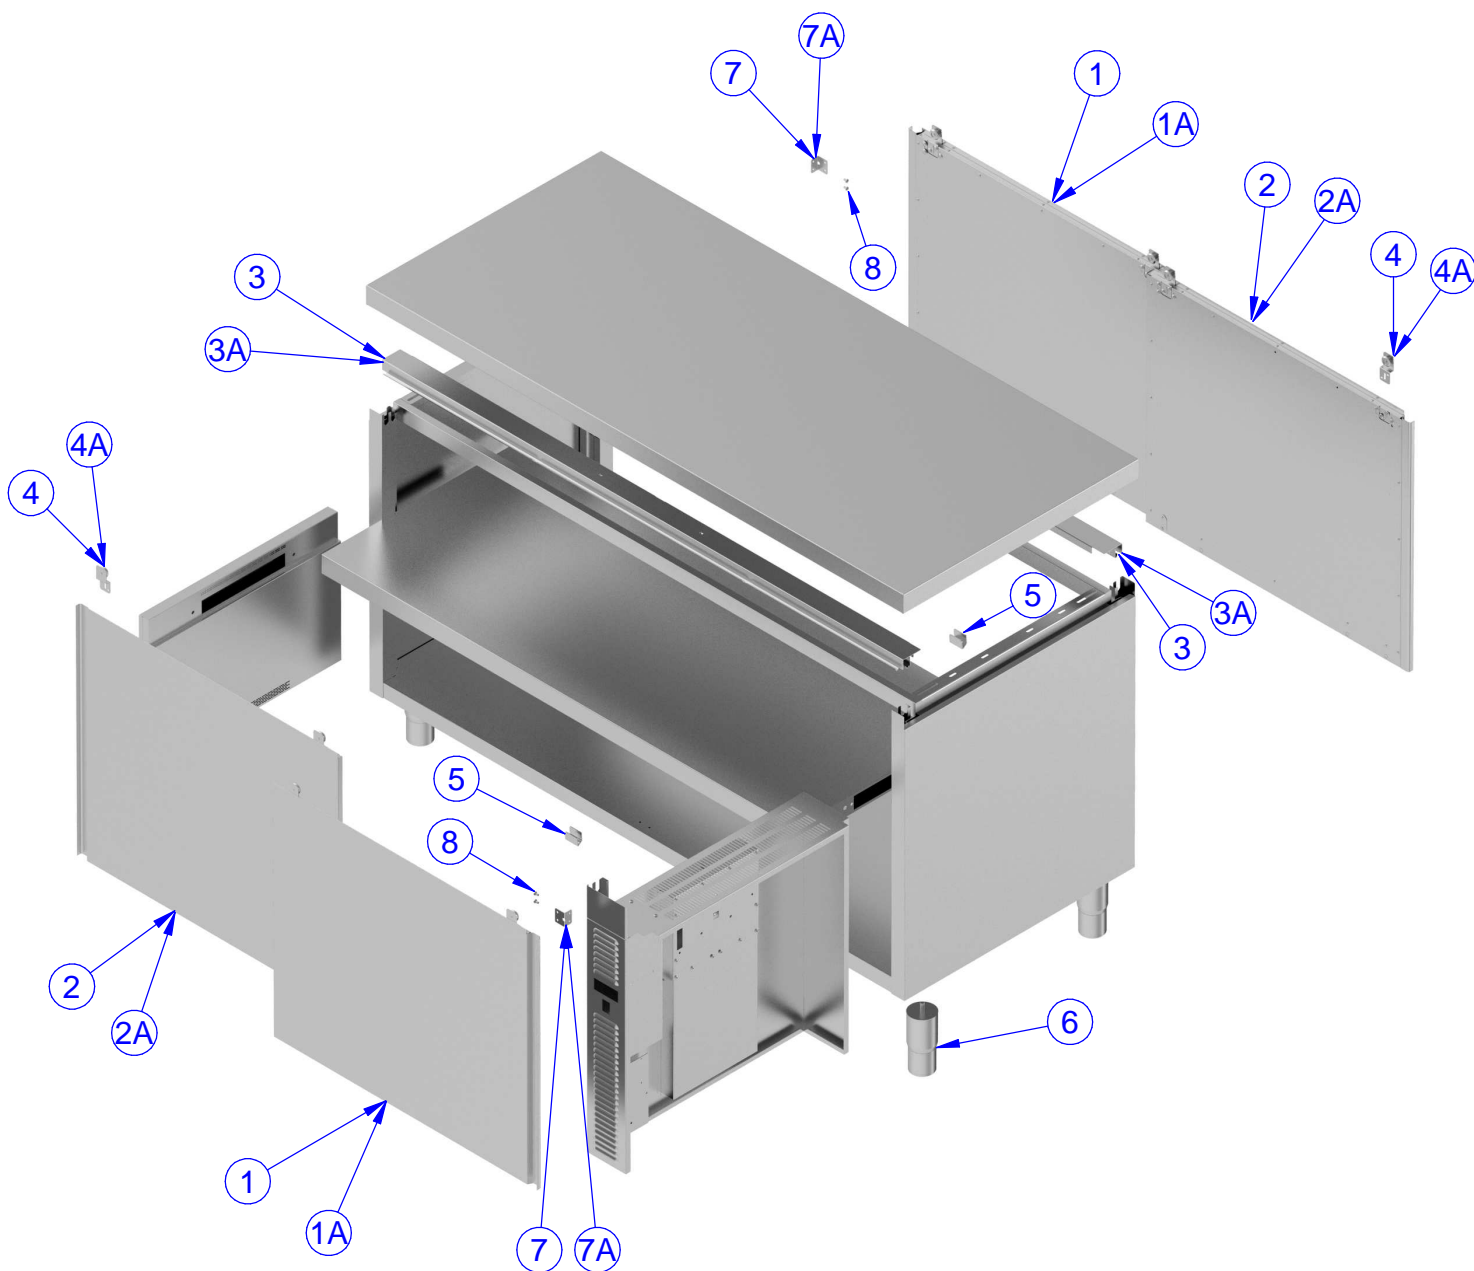

PREMIUM - TAVOLO ARMADIATO CALDO PASSANTE
PREMIUM - HOT PASSTHROUGH CUPBOARD VENTIL

PNC	MODEL	L = mm	H = mm	REF	PNC	MODEL	L = mm	H = mm	REF
133098		1400	900	a					
133099		1600	900	b					
133100		1800	900	c					
133101		2000	900	d					

Pag.	Descrizione	Description
1	Indice	Index
2-3	Disegni	Drawings
4	Lista ricambi	Spare parts list

Brand / Marchio: PREMIUM HD

PREMIUM - TAVOLO ARMADIATO CALDO PASSANTE
PREMIUM - HOT PASSTHROUGH CUPBOARD VENTIL

PREMIUM - TAVOLO ARMADIATO CALDO PASSANTE
PREMIUM - HOT PASSTHROUGH CUPBOARD VENTIL

11

12

13

9

10

11

13