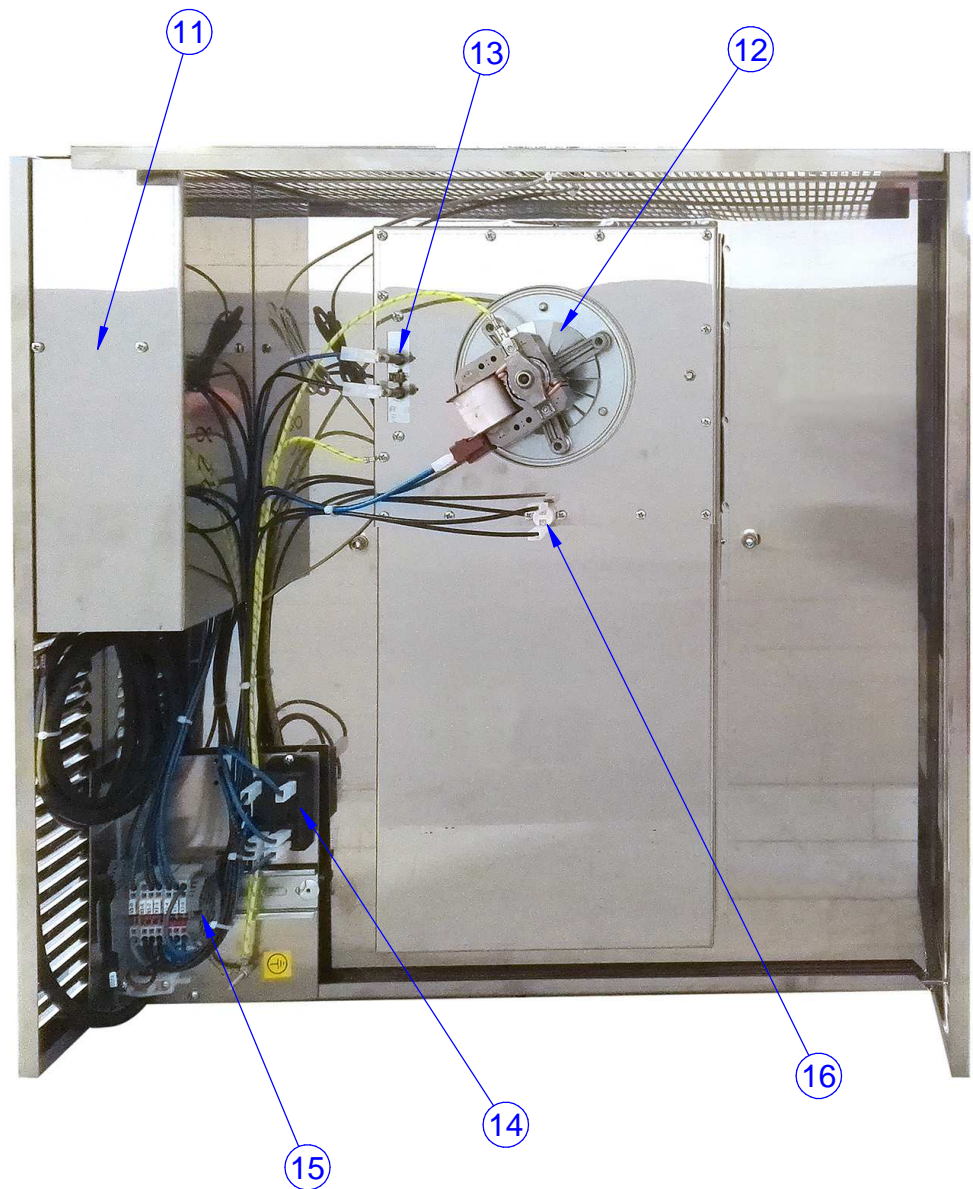

Pag.	Descrizione	Description
1	Indice	Index
2-3	Disegni	Drawings
4	Lista ricambi	Spare parts list

Brand / Marchio: PREMIUM HD

PREMIUM - TAVOLO ARMADIATO CALDO PASSANTE
PREMIUM - HOT PASSTHROUGH CUPBOARD VENTIL

PREMIUM - TAVOLO ARMADIATO CALDO PASSANTE
PREMIUM - HOT PASSTHROUGH CUPBOARD VENTIL

11

12

13

9

10

11

13